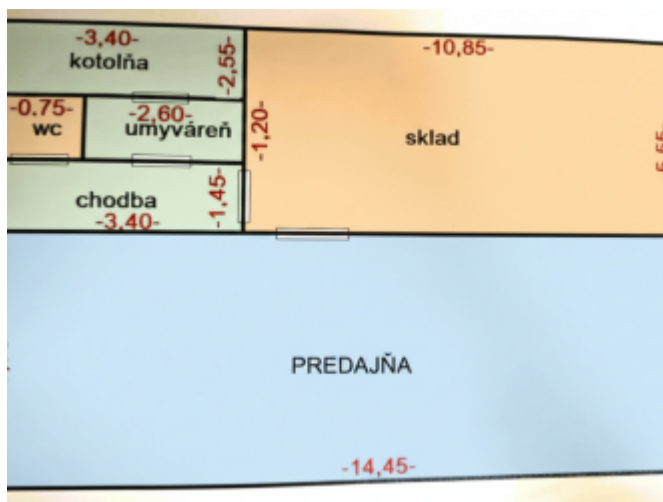

alebo ako reprezentatívny vstup pre klientov. Z bočnej strany sa nachádza nakladacia rampa, čo je kľúčový benefit pre zásobovanie, skladovanie alebo ľahkú výrobu.

V cene nehnuteľnosti je zahrnutý kompletný servis vrátane vyhotovenia kúpnych zmlúv a návrhu na vklad právnikom, úhrady poplatkov na katastri a zabezpečenia financovania so všetkými bankami s cieľom nájsť najvýhodnejšiu hypotéku.

Pre viac informácií a dohodnutie obhliadky ma kontaktujte: 0948 014 108.

REALITNÝ MAKLÉR

Maklér :
Telefón :
E-mail:

Dáša Chupáčová RSc.
+421 948 014 108
chupacova@dashreality.sk