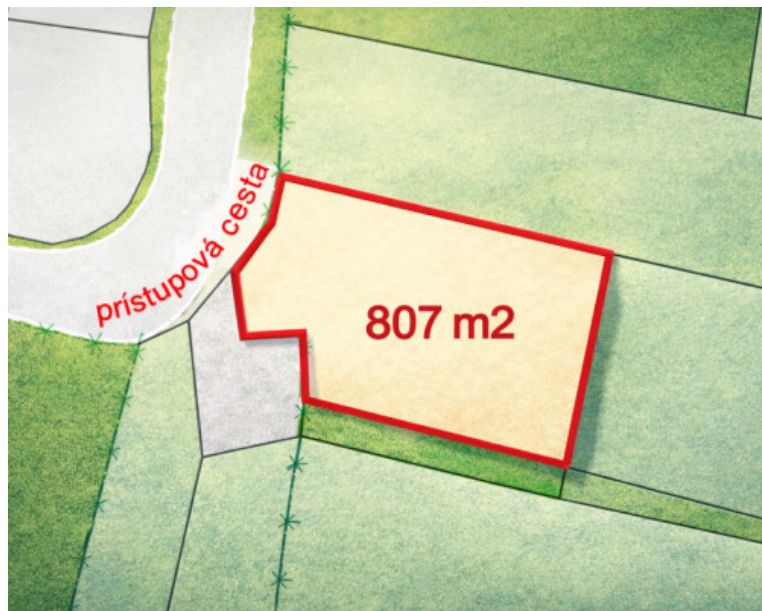

Na predaj stavebný pozemok nad centrom mesta, 807 m², Nové Mesto nad Váhom

139 000 €

Kraj:	Trenčiansky kraj
Okres:	Nové Mesto nad Váhom
Obec:	Nové Mesto nad Váhom
Ulica:	Karpatská
Druh:	Pozemky
Typ pozemku:	Stavebný pozemok
Typ:	Predaj
Úžitková plocha:	

PODROBNÉ INFORMÁCIE

Status:	aktívne	Typ zeme:	mierne svahovitá
Vlastníctvo:	osobné	Teritórium:	Intravilán
Plocha pozemku:	807 m ²	Celková plocha:	807 m ²

POPIS NEHNUTEĽNOSTI

DASH reality ponúka na predaj pekný, slnečný stavebný pozemok v Novom Meste nad Váhom s výmerou 807 m². Pozemok je mierne svahovitý a ponúka krásny výhľad na celé mesto.

IS a pripojenia:

- voda - vodovodná šachta s vodomerom
- elektrina - možnosť pripojenia do 100 m, k dispozícii súhlas od elektrární na pripojenie

Územnoplánovacie informácie:

Pozemok je podľa Územného plánu mesta vedený ako rezidenčná zóna, vhodná na výstavbu rodinných domov mestského typu alebo menších bytových domov. Lokalita je zaradená ako vilová štvrť so zameraním na kvalitné bývanie.